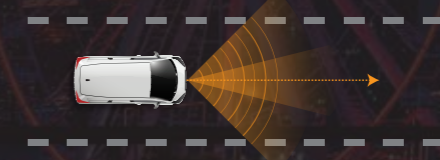

Toyota
Safety
Sense

預防正面碰撞：

PCS 預警式防護系統附自動煞車輔助
Pre-Collision System

DRCC 雷達感應式車距巡航定速系統
Dynamic Radar Cruise Control

預防意外偏離線道：

LDA 線道偏離警示系統
Lane Departure Alert

LTA 線道追蹤輔助系統
Lane Tracing Assist

預防夜間行車事故：