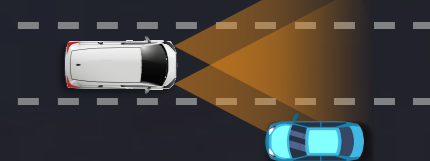

預防夜間行車事故：

AHB 智慧型高燈自動切換系統
Automatic High-Beam